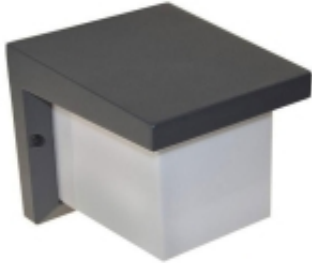

Link do produktu: <https://www.inter24.pl/oprawa-lampa-elewacyjna-kinkiet-ariana-1xe27-ip54-antracyt-p-322.html>

OPRAWA LAMP ELEWACYJNA KINKIET ARIANA 1xE27 IP54 ANTRACYT

Dostępność	Zapytaj o dostępność
Czas wysyłki	24 godziny
Numer katalogowy	002367
Kod producenta	007044
Kod EAN	5902808805380

Opis produktu

OPRAWA LAMP ELEWACYJNA ZEWNĘTRZNA KINKIET ARIANA 1xE27 IP54 ANTRACYT RAL7016

- **Gniazdo żarówki: E27**
- **Stopień szczelności: IP54**
- **Maksymalna moc źródła światła: 50W**
- **Aluminiowa obudowa malowana proszkowo**
- **Prosty montaż oprawy**
- **Prosta wymiana źródła światła**

Oprawa elewacyjna Ariana przeznaczona jest do oświetlania elewacji oraz przestrzeni przy budynku. Nadaje elegancji oraz tworzy niepowtarzalny klimat otoczenia. Doskonale podkreśla styl i elegancję budynków zarówno tych nowoczesnych jak i klasycznych. W sposób subtelny i klimatyczny oświetli przestrzeń wokół nich nadając nieprzeciętny efekt dekoracyjny.

Wysoka klasa szczelności IP54 umożliwia montaż opraw w miejscach bezpośrednio narażonych na działanie czynników atmosferycznych. Obudowę oprawy wykonano ze stopu aluminium.

Wysokiej jakości materiały użyte do ich produkcji zapewnią wysoką odporność mechaniczną oraz długą i bezawaryjną pracę.