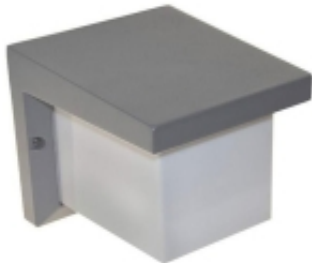

Link do produktu: <https://www.inter24.pl/oprawa-lampa-elewacyjna-kinkiet-ariana-1xe27-ip54-szara-p-323.html>

OPRAWA LAMPY ELEWACYJNEJ KINKIET ARIANA 1xE27 IP54 SZARA

Dostępność	Dostępny
Czas wysyłki	24 godziny
Numer katalogowy	002368
Kod producenta	046106
Kod EAN	5902808812319

Opis produktu

OPRAWA LAMPY ELEWACYJNEJ ZEWNĘTRZNEJ KINKIET ARIANA 1xE27 IP54 SZARA RAL7040

- **Gniazdo żarówki: E27**
- **Stopień szczelności: IP54**
- **Maksymalna moc źródła światła: 50W**
- **Aluminiowa obudowa malowana proszkowo**
- **Prosty montaż oprawy**
- **Prosta wymiana źródła światła**

Oprawa elewacyjna Ariana przeznaczona jest do oświetlania elewacji oraz przestrzeni przy budynku. Nadaje elegancji oraz tworzy niepowtarzalny klimat otoczenia. Doskonale podkreśla styl i elegancję budynków zarówno tych nowoczesnych jak i klasycznych. W sposób subtelny i klimatyczny oświetli przestrzeń wokół nich nadając nieprzeciętny efekt dekoracyjny.

Wysoka klasa szczelności IP54 umożliwia montaż opraw w miejscach bezpośrednio narażonych na działanie czynników atmosferycznych. Obudowę oprawy wykonano ze stopu aluminium.

Wysokiej jakości materiały użyte do ich produkcji zapewnią wysoką odporność mechaniczną oraz długą i bezawaryjną pracę.